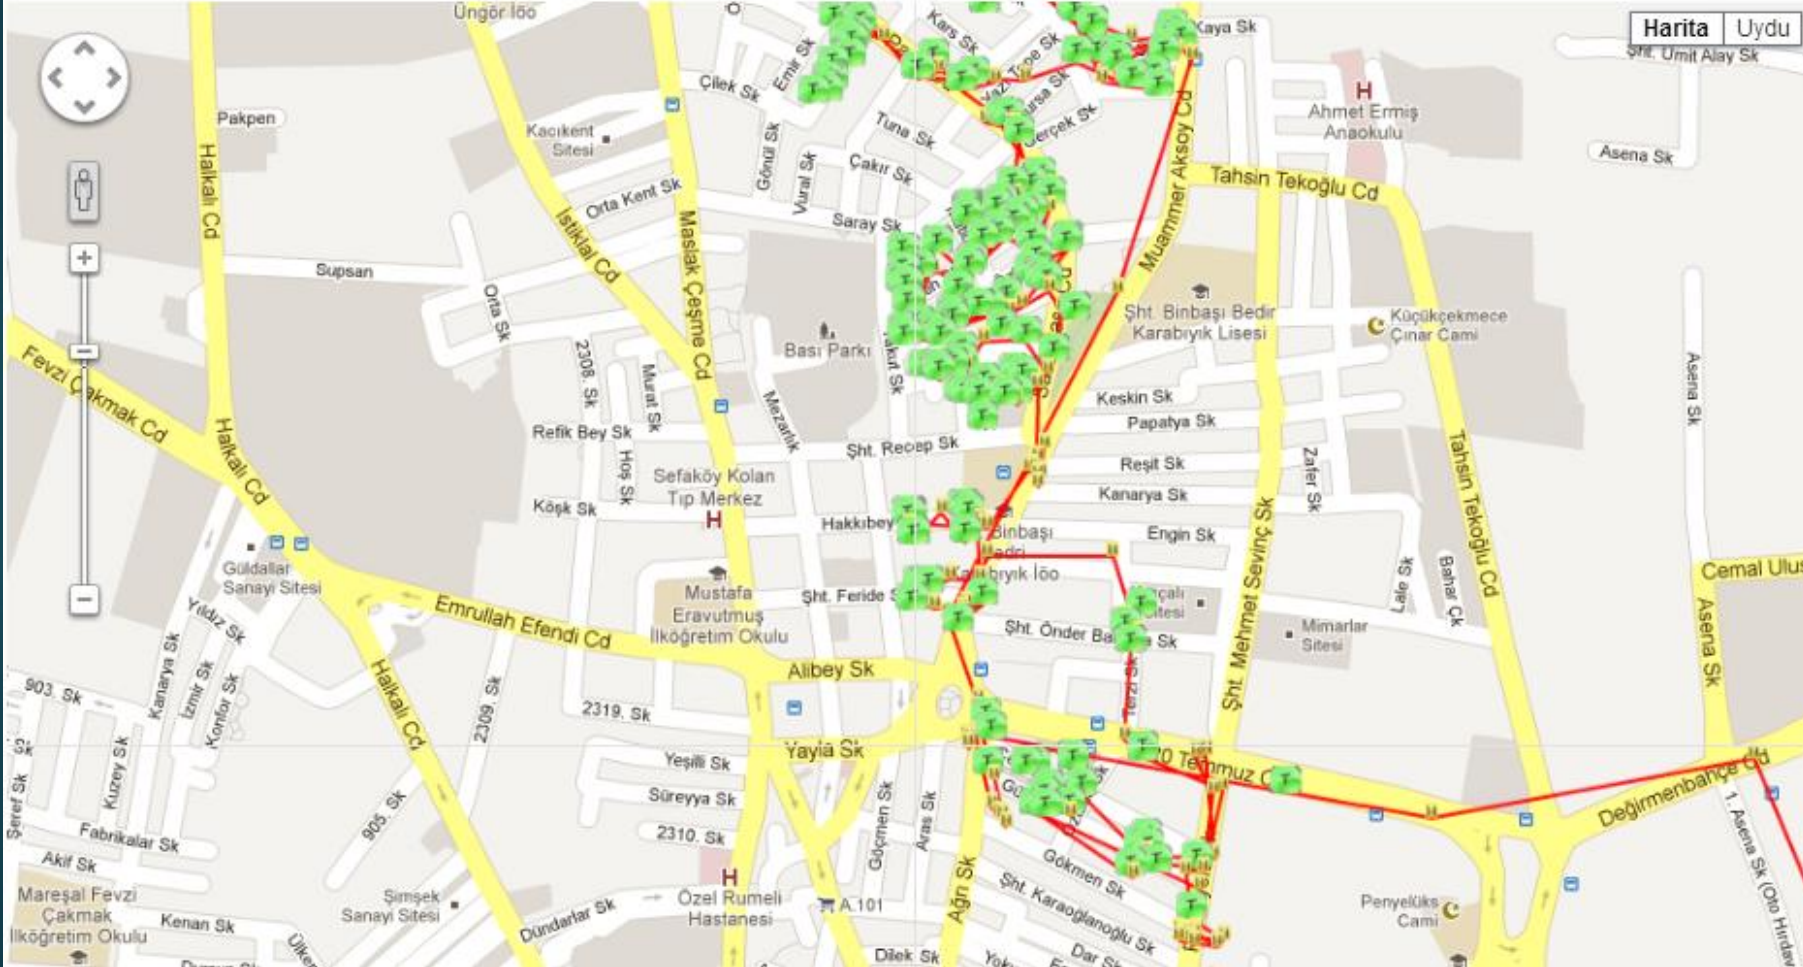

## Kurye Saha Hareketleri

Kurye :saha0051

Hız/Adres

- 0.00 İstanbul, Bakırköy, Yeşilköy, Atatürk Hava Limanı Yolu
- 0.00 İstanbul, Bakırköy, Yeşilköy, Atatürk Hava Limanı Yolu
- 0.00 İstanbul, Bakırköy, Yeşilköy, Atatürk Hava Limanı Yolu
- 0.00 İstanbul, Bakırköy, Yeşilköy, Atatürk Hava Limanı Yolu
- 0.00 İstanbul, Bakırköy, Yeşilköy, Atatürk Hava Limanı Yolu